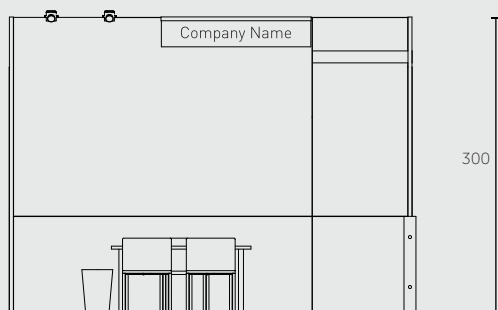

SEQUENCY

8 mq

STSBALCOUP3004

VISTA GLOBALE |
GLOBAL VIEW

*immagine indicativa | descriptive image

Grafica personalizzata non inclusa nel pacchetto commerciale | custom graphics not included in the business offer

CARATTERISTICHE TECNICHE | SPECIFICATION

Dimensioni | Measures:

- 400x200 cm
- Altezza 300 cm | Height 300 cm;
- Pareti composte da telai in alluminio rivestiti con tessuto h 300 cm | Partition walls with aluminium structure covered in fabric h 300 cm;
- Pavimentazione in moquette | Carpet