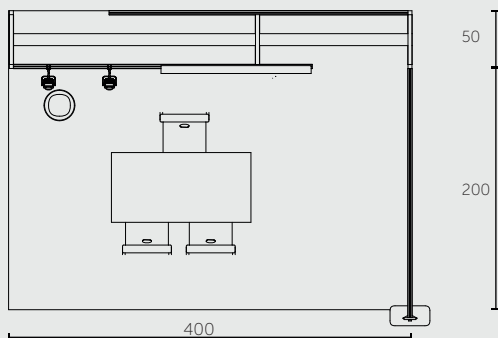

SEQUENCY

8 mq

STSBALCOUP3004

VISTA GLOBALE |
GLOBAL VIEW

*immagine indicativa | descriptive image

Grafica personalizzata non inclusa nel pacchetto commerciale | custom graphics not included in the business offer

CARATTERISTICHE TECNICHE | SPECIFICATION

Dimensioni | Measures:

- 400x200 cm
- Altezza 300 cm | Height 300 cm;
- Pareti composte da telai in alluminio rivestiti con tessuto h 300 cm | Partition walls with aluminium structure covered in fabric h 300 cm;
- Pavimentazione in moquette | Carpet

STRUTTURA STRUCTURE

IMPIANTO ELETTRICO WIRING

- Illuminazione su binario elettrificato | Lighting on rail ;
- n. 2 fari spot cup | n.2 spot cup light
- n. 1 multipresa 220 V | n. 1 multisoletta 220 V
- Idonea certificazione all' uso dei materiali a norma | Safety certificate for appliance and fitting.